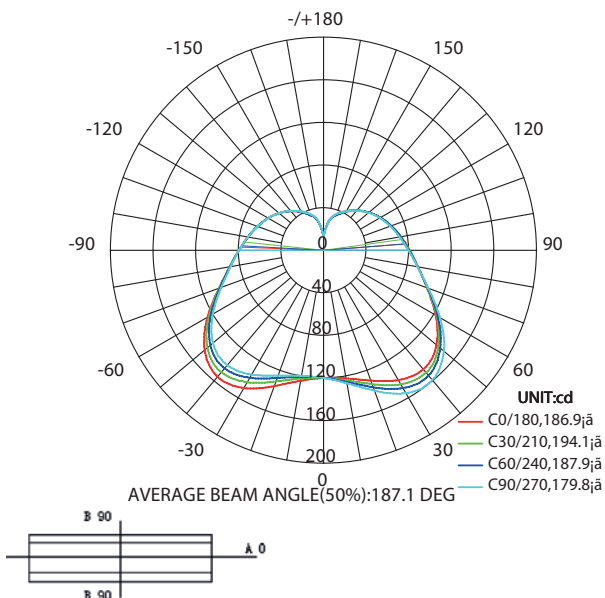

Кривая Силы Света

LUMINOUS INTENSITY DISTRIBUTION DIAGRAM

Параметры заказа

Наименование/ Артикул	Размер светильника	Количество в коробке (шт.)	Вес светильника (г)	Вес коробки (кг)
Светильник домашний «ЖКХ-001 LED NEW», 12 Вт 155.12.2.20-1.5.1	160x160x186	24	330	7,2