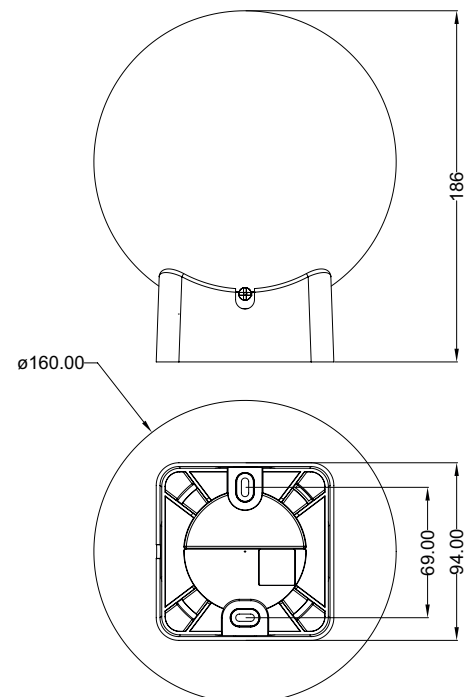

Кривая Силы Света

LUMINOUS INTENSITY DISTRIBUTION DIAGRAM

Параметры заказа

Наименование/ Артикул	Размер светильника	Количество в коробке (шт.)	Вес светильника (г)	Вес коробки (кг)
Светильник домашний «ЖКХ-001 LED NEW», 12 Вт 155.12.2.20-1.5.1	160x160x186	24	330	7,2