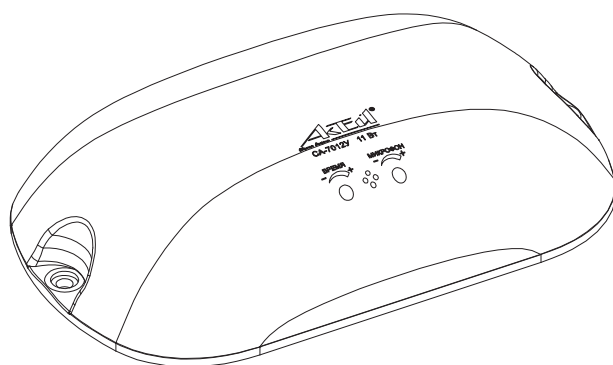

Светильник SA-7012У серия «Персей» многорежимный с акустическим датчиком и датчиком освещённости

Область применения

Освещение лестничных клеток, коридоров, вестибюлей и других помещений с периодическим пребыванием людей в жилых и общественных зданиях с возможностью поддерживать минимальную освещённость в помещении в отсутствие людей (режим дежурного освещения), достаточную для работы систем видеонаблюдения.

Характеристики

Характеристики

- Номинальная потребляемая мощность — 11 Вт
- Потребляемая мощность в режиме дежурного освещения — ≤ 3 Вт
- Номинальный световой поток — 1300 лм
- Акустический порог включения — (52 ± 5) дБА (регулируемый)
- Регулировка акустической чувствительности — есть
- Порог срабатывания датчика освещённости — (5 ± 2) лк
- Длительность освещения — 45...140 с (регулируемая)
- Функция автоматического перезапуска светильника
- Класс защиты от поражения электрическим током — II
- Степень защиты оболочки (корпуса) — IP30