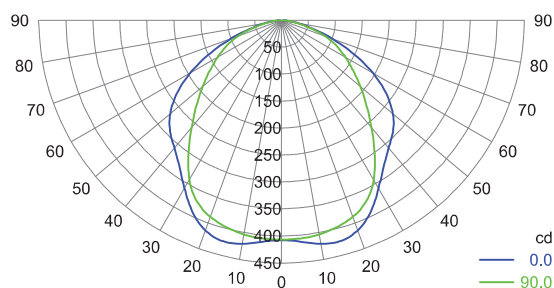

Характеристики

Характеристики

- Номинальная потребляемая мощность — 11 Вт
- Потребляемая мощность в режиме дежурного освещения — ≤ 3 Вт
- Номинальный световой поток — 1300 лм
- Акустический порог включения — (52 ± 5) дБА (регулируемый)
- Регулировка акустической чувствительности — есть
- Порог срабатывания датчика освещённости — (5 ± 2) лк
- Длительность освещения — 45...140 с (регулируемая)
- Функция автоматического перезапуска светильника
- Класс защиты от поражения электрическим током — II
- Степень защиты оболочки (корпуса) — IP30

Кривая силы света

Диаграммы освещённости