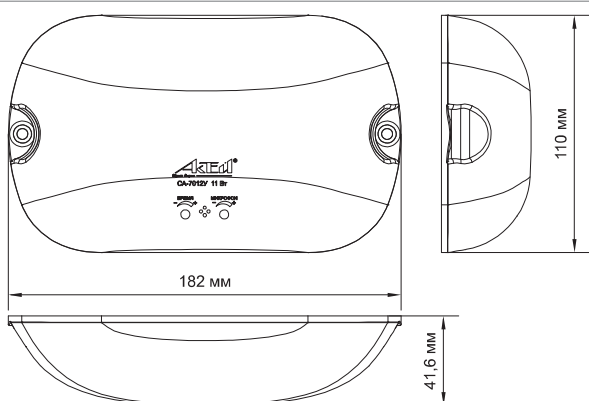

Характеристики

Характеристики

- Номинальная потребляемая мощность — 11 Вт
- Потребляемая мощность в режиме дежурного освещения — ≤ 3 Вт
- Номинальный световой поток — 1300 лм
- Акустический порог включения — (52 ± 5) дБА (регулируемый)
- Регулировка акустической чувствительности — есть
- Порог срабатывания датчика освещённости — (5 ± 2) лк
- Длительность освещения — 45...140 с (регулируемая)
- Функция автоматического перезапуска светильника
- Класс защиты от поражения электрическим током — II
- Степень защиты оболочки (корпуса) — IP30